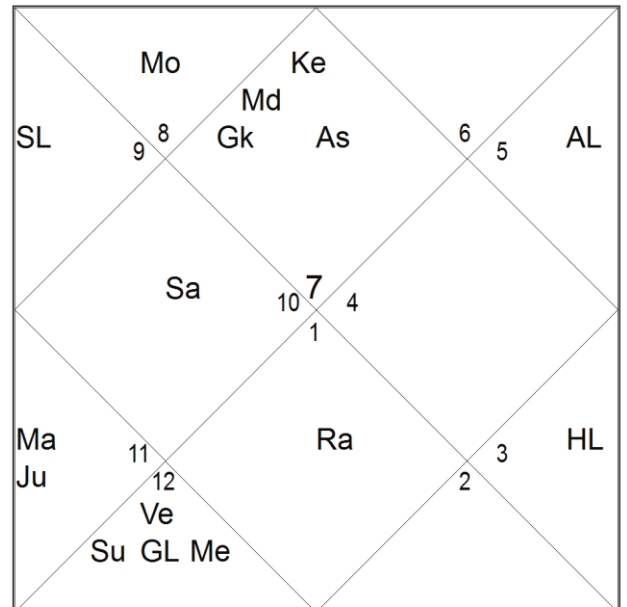

5. Махатма Ганди

	(Ju)		
GL	Rasi		Ra AL Mo
Ke	Gandhi, Mahatma		SL
	October 2, 1869 7:45:00 (4:39 east) 69 E 49, 21 N 37		
	HL Sa	Ma As Ve	Me Md Gk Su

As:	12 Li 08	Su:	16 Vi 55- GK	Mo:	28 Cn 16- AK	Ma:	26 Li 23- BK
Me:	11 Li 45- DK	Ju (R):	28 Ar 08- AmK	Ve:	24 Li 26- MK	Sa:	20 Sc 20- PiK
Ra:	12 Cn 09- PK	Ke:	12 Cp 09	HL:	13 Sc 35	GL:	8 Aq 43

6. Загадка. С чем может быть связана власть этого человека и как она воспринимается окружающими?

Me Su GL	Ve	Ra		HL
Ju	Ma	Rasi		
Sa	Загадка		AL	
	April 2, 1725 20:00:00 (0:49 east) 12 E 21, 45 N 27			
SL	Mo	Ke As Gk	Md	