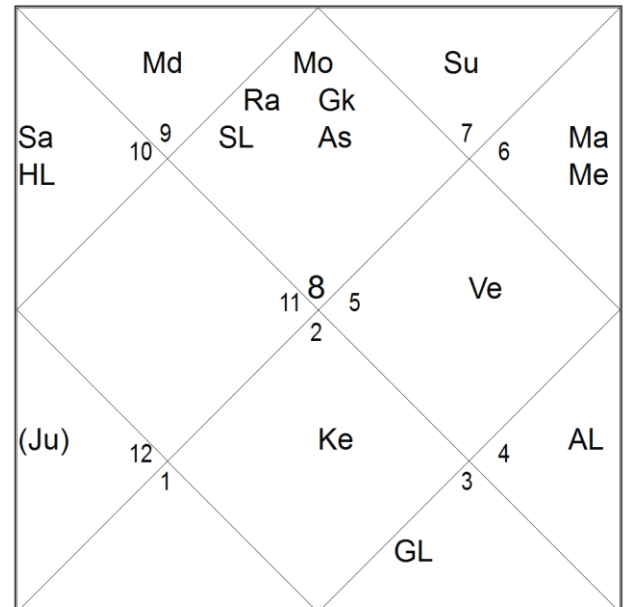

As:	7 Sc 28	Su:	0 Li 26- DK	Mo:	17 Sc 21- AK	Ma:	6 Vi 14- PK
Me:	12 Vi 28- MK	Ju (R):	4 Pi 20- GK	Ve:	14 Le 41- BK	Sa:	9 Cp 05- PIK
Ra:	15 Sc 19- AmK	Ke:	15 Ta 19	HL:	18 Cp 09	GL:	29 Ge 57