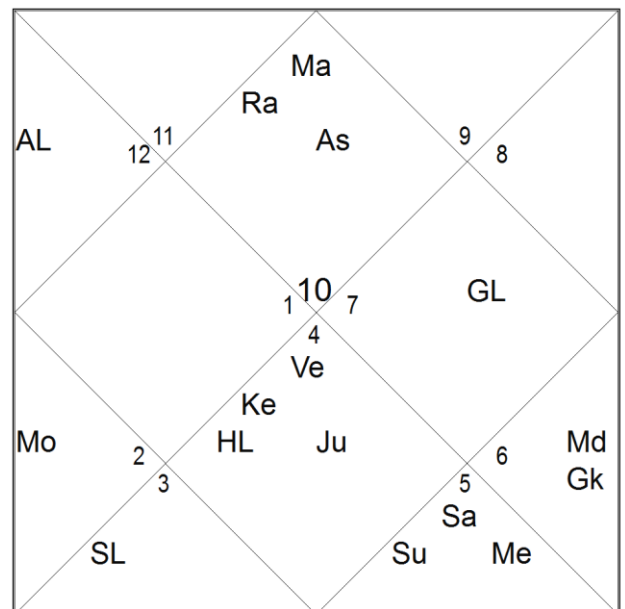

As: 1 Cp 03   Su: 23 Le 29- AK   Mo: 16 Ta 29- MK   Ma: 0 Cp 07- DK
Me: 10 Le 53- PiK   Ju: 23 Cn 17- AmK   Ve: 9 Cn 13- GK   Sa: 9 Le 41- PK
Ra: 7 Cp 37- BK   Ke: 7 Cn 37   HL: 6 Cn 05   GL: 25 Li 36