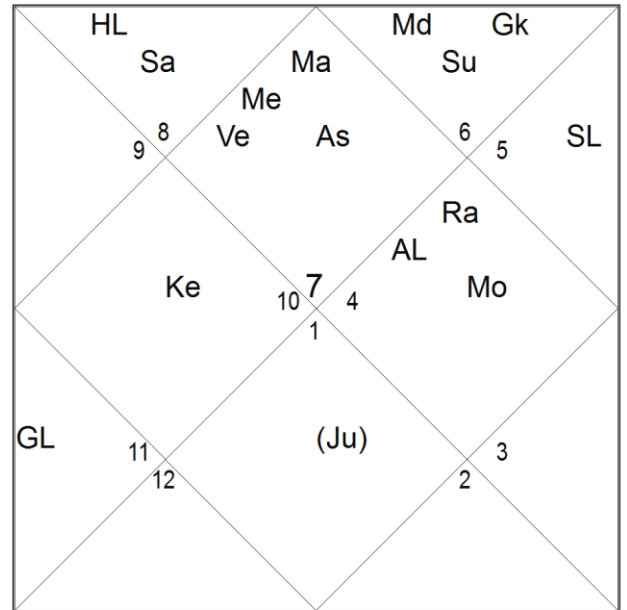

5. Махатма Ганди

	(Ju)		
GL	Rasi		Ra AL Mo
Ke	Gandhi, Mahatma		SL
	October 2, 1869 7:45:00 (4:39 east) 69 E 49, 21 N 37		
	HL Sa	Ma As Ve	Me Md Gk Su

As:	12 Li 08	Su:	16 Vi 55- GK	Mo:	28 Cn 16- AK	Ma:	26 Li 23- BK
Me:	11 Li 45- DK	Ju (R):	28 Ar 08- AmK	Ve:	24 Li 26- MK	Sa:	20 Sc 20- PiK
Ra:	12 Cn 09- PK	Ke:	12 Cp 09	HL:	13 Sc 35	GL:	8 Aq 43

6. Загадка. С чем может быть связана власть этого человека и как она воспринимается окружающими?

Me Su GL	Ve	Ra		HL
Ju	Ma	Rasi		
Sa	Загадка		AL	
	April 2, 1725 20:00:00 (0:49 east) 12 E 21, 45 N 27			
SL	Mo	Ke As Gk	Md