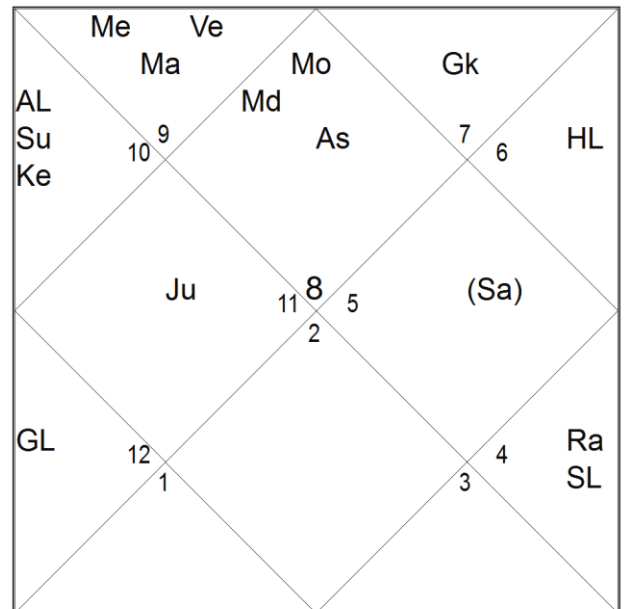

11. Сильвестр Сталлоне

AL		Ra	SL Su Gk
	Rasi		Ve Md Sa Me GL
	Stallone, Sly		Ma
	July 6, 1946 19:20:00 (5:00 west) 74 W 0, 40 N 42		
As	Ke	Mo	HL Ju

As: 19 Sg 56 Su: 21 Ge 11- BK Mo: 0 Li 10- DK Ma: 16 Le 31- PiK
 Me: 17 Cn 13- MK Ju: 25 Vi 04- AmK Ve: 29 Cn 01- AK Sa: 3 Cn 29- GK
 Ra: 26 Ta 28- PK Ke: 26 Sc 28 HL: 15 Vi 06 GL: 21 Cn 51

12. Льюис Кэррол

GL			
Ju	Rasi		SL Ra
Ke Su AL	Carroll, Lewis		(Sa)
	January 27, 1832 3:45:00 (0:11 west) 2 W 38, 53 N 21		
Me Ve Mo Md		Gk	HL
Ma As			

As: 11 Sc 38 Su: 14 Cp 47- BK Mo: 11 Sc 54- MK Ma: 4 Sg 10- GK
 Me: 20 Sg 46- AmK Ju: 6 Aq 44- PK Ve: 1 Sg 27- DK Sa (R): 22 Le 40- AK
 Ra: 21 Cn 29- PiK Ke: 21 Cp 29 HL: 8 Vi 40 GL: 0 Pi 44