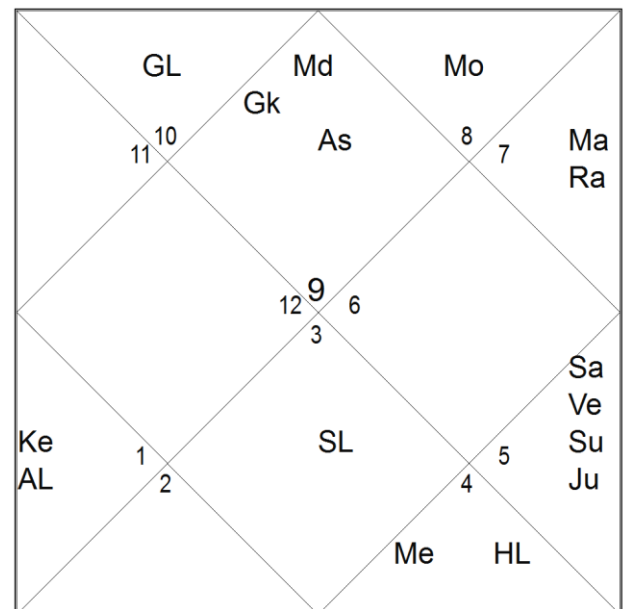

Карты 4–5 я пропустил сознательно.

6. Фульгенцио Батиста

		Ke	
	Rasi		Gk Md
Su	Batista, Fulgencio January 16, 1901 5:48:00 (5:30 west) 75 W 43, 20 N 58		(Ma)
Me Sa Ju HL As GL Ve	Ra Mo		AL SL

As: 25 Sg 59 Su: 3 Cp 12- DK Mo: 12 Sc 58- PiK Ma (R): 20 Le 00- BK
 Me: 29 Sg 35- AK Ju: 6 Sg 54- GK Ve: 7 Sg 31- PK Sa: 17 Sg 02- MK
 Ra: 6 Sc 32- AmK Ke: 6 Ta 32 HL: 19 Sg 49 GL: 1 Sg 15

7. Бенджамин Франклин

As	HL Sa	Ra	Gk Md
Mo	Rasi		(Ju)
(Me) Su	Franklin, Benjamin January 17, 1706 10:30:00 (4:44 west) 71 W 3, 42 N 21		GL
Ve Ma	SL Ke	AL	

As:	17 Pi 29	Su:	7 Cp 27- PK	Mo:	15 Aq 34- PiK	Ma:	0 Sg 54- DK
Me (R):	22 Cp 34- BK	Ju (R):	4 Cn 35- GK	Ve:	16 Sg 01- MK	Sa:	23 Ar 09- AmK
Ra:	0 Ta 41- AK	Ke:	0 Sc 41	HL:	8 Ar 53	GL:	26 Le 13

8. Рэй Брэдбери

	AL Ke		SL
	Rasi		HL Me
GL	Bradbury, Ray August 22, 1920 16:50:00 (6:00 west) 87 W 50, 42 N 21		Ju Su Sa
Md As	Gk Mo	Ra Ma	

As:	29 Sg 58	Su:	6 Le 45- GK	Mo:	23 Sc 11- AmK	Ma:	29 Li 16- AK
Me:	20 Cn 58- BK	Ju:	6 Le 19- DK	Ve:	20 Le 33- MK	Sa:	20 Le 16- PiK
Ra:	17 Li 11- PK	Ke:	17 Ar 11	HL:	28 Cn 28	GL:	16 Cp 44