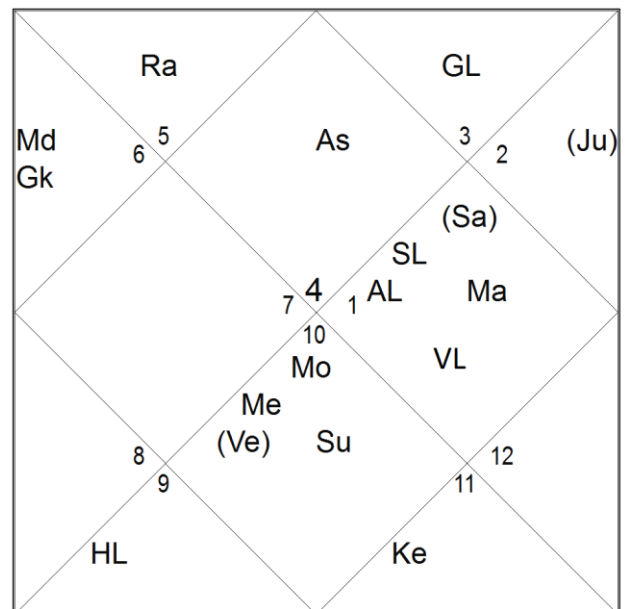

12. Льюис Кэррол

GL			
Ju	Rasi		SL Ra
Ke Su AL	Carroll, Lewis		(Sa)
	January 27, 1832 3:45:00 (0:11 west) 2 W 38, 53 N 21		
Me Ve Mo Md		Gk	HL
Ma As			

As: 11 Sc 38 Su: 14 Cp 47- BK Mo: 11 Sc 54- MK Ma: 4 Sg 10- GK
 Me: 20 Sg 46- AmK Ju: 6 Aq 44- PK Ve: 1 Sg 27- DK Sa (R): 22 Le 40- AK
 Ra: 21 Cn 29- PiK Ke: 21 Cp 29 HL: 8 Vi 40 GL: 0 Pi 44

13. Стивен Спилберг

	AL	Ra	As
GL	Rasi		(Sa)
	Spielberg, Steven		
	December 18, 1946 18:16:00 (5:00 west) 84 W 27, 39 N 9		
Ma Su	SL Ke Me	Ju Md Ve Gk Mo HL	

As: 17 Ge 40 **Su:** 3 Sg 21- DK **Mo:** 13 Li 44- PiK **Ma:** 8 Sg 03- GK
Me: 14 Sc 42- MK **Ju:** 24 Li 50- AmK **Ve:** 26 Li 08- AK **Sa (R):** 15 Cn 03- BK
Ra: 17 Ta 43- PK **Ke:** 17 Sc 43 **HL:** 14 Li 58 **GL:** 3 Aq 03

14. Мохаммед Али

	(Sa) AL	SL Ma VL	(Ju)	GL
Ke	Rasi		As	
	Ali, Muhammad			
	January 17, 1942 18:35:00 (6:00 west) 85 W 46, 38 N 15		Ra	
Mo Su (Ve)			Gk Md	

As: 26 Cn 29 **Su:** 4 Cp 15- DK **Mo:** 19 Cp 23- MK **Ma:** 10 Ar 01- PK
Me: 20 Cp 29- BK **Ju (R):** 18 Ta 54- PiK **Ve (R):** 27 Cp 37- AmK **Sa (R):** 28 Ar 37- AK
Ra: 22 Le 54- GK **Ke:** 22 Aq 54 **HL:** 22 Sg 09 **GL:** 4 Ge 44