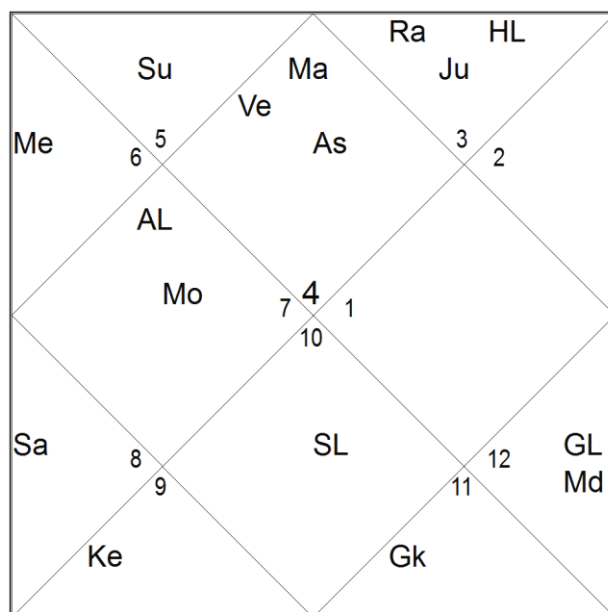

15. Мария Монтессори

Md GL			Ra Ju HL
Gk	Rasi Montessori, Maria		Ma As Ve
SL	August 31, 1870 2:40:00 (0:00 west) 13 E 19, 43 N 36		Su
Ke	Sa	AL Mo	Me

As: 23 Cn 49   Su: 15 Le 25- BK   Mo: 12 Li 30- MK   Ma: 2 Cn 29- GK
Me: 10 Vi 59- PiK   Ju: 1 Ge 18- DK   Ve: 20 Cn 24- AmK   Sa: 29 Sc 53- AK
Ra: 24 Ge 30- PK   Ke: 24 Sg 30   HL: 20 Ge 42   GL: 29 Pi 58

16. Олег Толмачев. Годичная карта на 2009 календарный год

Mun	AL SL		
	Rasi Толмачев Олег 2008		Md Ke Gk
Ve Ju Ra HL	December 22, 2008 22:43:18 (5:00 east) 60 E 30, 56 N 51		Sa As
Ma Su		Mo	GL