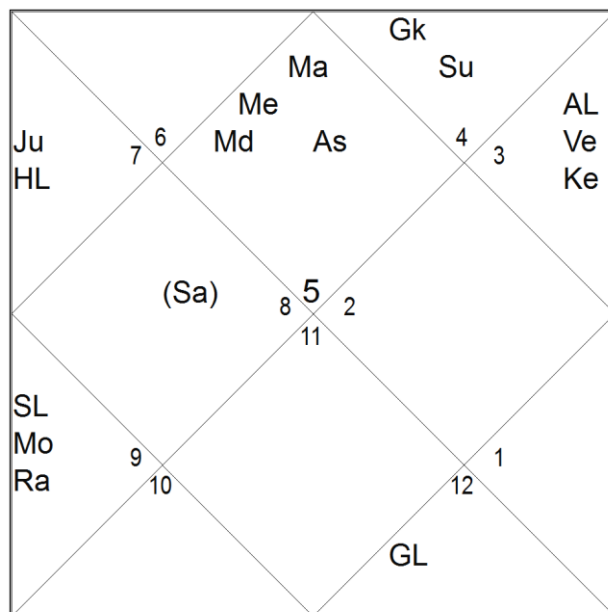

8. Рэй Брэдбери

	AL Ke		SL
	Rasi		HL Me
GL	Bradbury, Ray August 22, 1920 16:50:00 (6:00 west) 87 W 50, 42 N 21		Ju Su Sa
Md As	Gk Mo	Ra Ma	

As:	29 Sg 58	Su:	6 Le 45- GK	Mo:	23 Sc 11- AmK	Ma:	29 Li 16- AK
Me:	20 Cn 58- BK	Ju:	6 Le 19- DK	Ve:	20 Le 33- MK	Sa:	20 Le 16- PiK
Ra:	17 Li 11- PK	Ke:	17 Ar 11	HL:	28 Cn 28	GL:	16 Cp 44

9. Мужчина

Gk	Md	Ra	GL (Ju)
HL Sa	Rasi Мужчина		
Mo	November 28, 1965		
Ma As SL	Ve (Me) Su	Ke	AL

As: 15 Sg 54 Su: 12 Sc 22- PK Mo: 9 Cp 25- GK Ma: 17 Sg 12- PiK
 Me (R): 23 Sc 26- AmK Ju (R): 5 Ge 28- DK Ve: 28 Sg 55- AK Sa: 17 Aq 17- MK
 Ra: 11 Ta 04- BK Ke: 11 Sc 04 HL: 1 Aq 47 GL: 1 Ge 05

10. Эрнест Хемингуэй

GL			Ke Ve AL
	Rasi Hemingway, Ernest		Gk Su
	July 21, 1899 8:00:00 (6:00 west) 87 W 47, 41 N 53		Ma As Me Md
Ra Mo SL	(Sa)	HL Ju	

As: 15 Le 07 Su: 6 Cn 05- GK Mo: 17 Sg 28- PiK Ma: 28 Le 07- AK
 Me: 3 Le 03- DK Ju: 8 Li 42- PK Ve: 20 Ge 42- MK Sa (R): 25 Sc 22- AmK
 Ra: 5 Sg 21- BK Ke: 5 Ge 21 HL: 18 Li 55 GL: 23 Pi 22

11. Сильвестр Сталлоне

AL		Ra	SL Su Gk
	Rasi		Ve Md Sa Me GL
	Stallone, Sly		Ma
	July 6, 1946 19:20:00 (5:00 west) 74 W 0, 40 N 42		
As	Ke	Mo	HL Ju

As: 19 Sg 56 Su: 21 Ge 11- BK Mo: 0 Li 10- DK Ma: 16 Le 31- PiK
 Me: 17 Cn 13- MK Ju: 25 Vi 04- AmK Ve: 29 Cn 01- AK Sa: 3 Cn 29- GK
 Ra: 26 Ta 28- PK Ke: 26 Sc 28 HL: 15 Vi 06 GL: 21 Cn 51