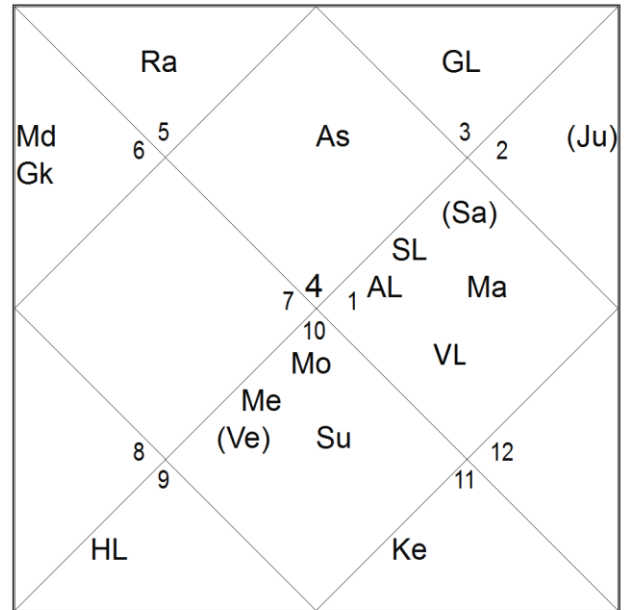

2. Слабая Гхатика-лагна. Женщина

Ma Su Me Ve		Mo	Gk Md
GL	Rasi Женщина April 9, 1981 15:00:00 (5:00 east) 60 E 30, 56 N 51		Ra
SL Ke			As
HL		AL	(Sa) (Ju)

As: 9 Le 03 Su: 25 Pi 53- BK Mo: 29 Ta 36- AK Ma: 24 Pi 24- MK
 Me: 8 Pi 11- DK Ju (R): 10 Vi 06- GK Ve: 26 Pi 24- AmK Sa (R): 11 Vi 49- PK
 Ra: 13 Cn 43- PiK Ke: 13 Cp 43 HL: 21 Sg 54 GL: 1 Aq 29

3. Сильные Варнада- и Шри-лагны. Мохаммед Али.

	(Sa) SL Ma AL VL	(Ju)	GL
Ke	Rasi		As
Mo Me Su (Ve)	Ali, Muhammad January 17, 1942 18:35:00 (6:00 west) 85 W 46, 38 N 15		Ra
HL			Gk Md

As: 26 Cn 29 Su: 4 Cp 15- DK Mo: 19 Cp 23- MK Ma: 10 Ar 01- PK
 Me: 20 Cp 29- BK Ju (R): 18 Ta 54- PiK Ve (R): 27 Cp 37- AmK Sa (R): 28 Ar 37- AK
 Ra: 22 Le 54- GK Ke: 22 Aq 54 HL: 22 Sg 09 GL: 4 Ge 44