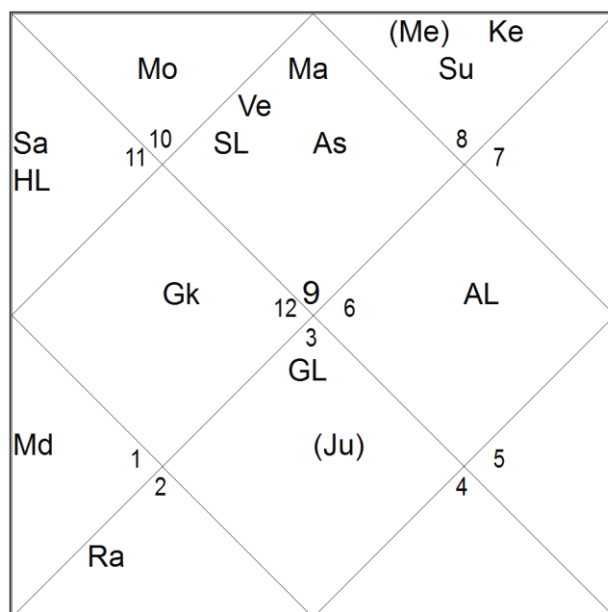

9. Мужчина

Gk	Md	Ra	GL (Ju)
HL Sa	Rasi Мужчина		
Mo	November 28, 1965		
Ma As SL	Ve (Me) Su	Ke	AL

As: 15 Sg 54   Su: 12 Sc 22- PK   Mo: 9 Cp 25- GK   Ma: 17 Sg 12- PiK
Me (R): 23 Sc 26- AmK   Ju (R): 5 Ge 28- DK   Ve: 28 Sg 55- AK   Sa: 17 Aq 17- MK
Ra: 11 Ta 04- BK   Ke: 11 Sc 04   HL: 1 Aq 47   GL: 1 Ge 05

10. Эрнест Хемингуэй

GL			Ke Ve AL
	Rasi Hemingway, Ernest		Gk Su
	July 21, 1899 8:00:00 (6:00 west) 87 W 47, 41 N 53		Ma As Me Md
Ra Mo SL	(Sa)	HL Ju