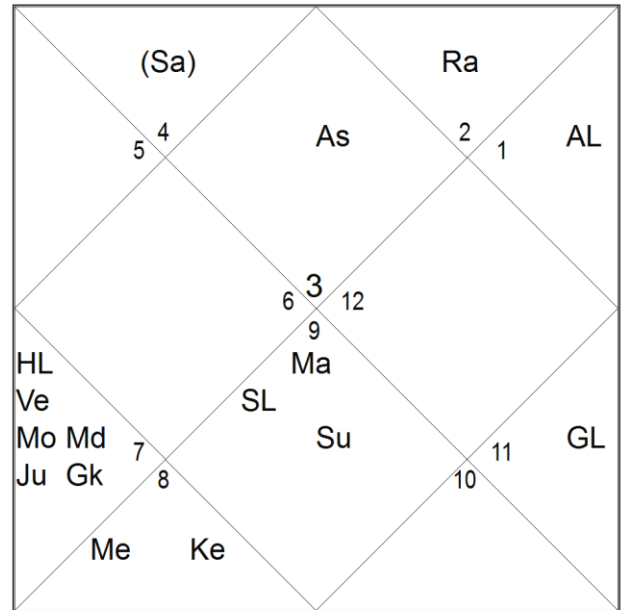

13. Стивен Спилберг

	AL	Ra	As
GL	Rasi		(Sa)
	Spielberg, Steven		
	December 18, 1946 18:16:00 (5:00 west) 84 W 27, 39 N 9		
Ma Su	SL Ke Me	Ju Md Ve Gk Mo HL	

As: 17 Ge 40   **Su:** 3 Sg 21- DK   **Mo:** 13 Li 44- PiK   **Ma:** 8 Sg 03- GK
Me: 14 Sc 42- MK   **Ju:** 24 Li 50- AmK   **Ve:** 26 Li 08- AK   **Sa (R):** 15 Cn 03- BK
Ra: 17 Ta 43- PK   **Ke:** 17 Sc 43   **HL:** 14 Li 58   **GL:** 3 Aq 03

14. Мохаммед Али

	(Sa) AL	SL Ma VL	(Ju)	GL
Ke	Rasi		As	
	Ali, Muhammad			
	January 17, 1942 18:35:00 (6:00 west) 85 W 46, 38 N 15		Ra	
Mo Su (Ve)			Gk Md