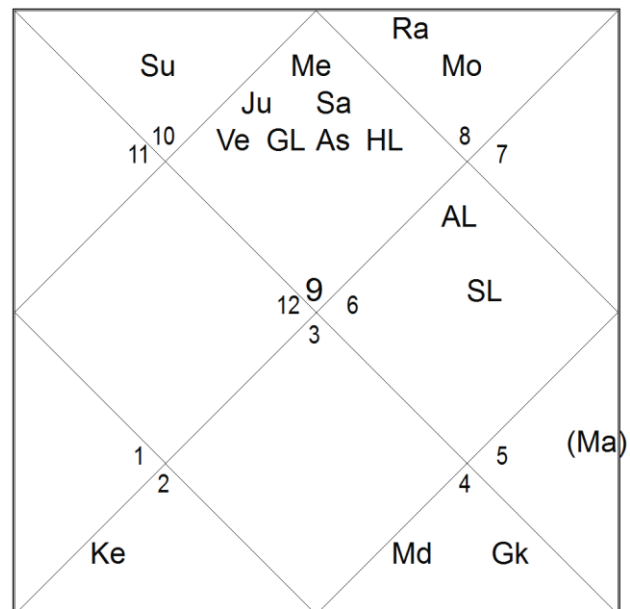

3. Сильные Варнада- и Шри-лагны. Мохаммед Али.

	(Sa) SL Ma AL VL	(Ju)	GL
Ke	Rasi		As
Mo Me Su (Ve)	Ali, Muhammad January 17, 1942 18:35:00 (6:00 west) 85 W 46, 38 N 15		Ra
HL			Gk Md

As: 26 Cn 29 Su: 4 Cp 15- DK Mo: 19 Cp 23- MK Ma: 10 Ar 01- PK
 Me: 20 Cp 29- BK Ju (R): 18 Ta 54- PiK Ve (R): 27 Cp 37- AmK Sa (R): 28 Ar 37- AK
 Ra: 22 Le 54- GK Ke: 22 Aq 54 HL: 22 Sg 09 GL: 4 Ge 44

Карты 4–5 я пропустил сознательно.

6. Фульгенцио Батиста

		Ke	
	Rasi		Gk Md
Su	Batista, Fulgencio January 16, 1901 5:48:00 (5:30 west) 75 W 43, 20 N 58		(Ma)
Me Sa Ju HL As GL Ve	Ra Mo		AL SL

As: 25 Sg 59 Su: 3 Cp 12- DK Mo: 12 Sc 58- PiK Ma (R): 20 Le 00- BK
 Me: 29 Sg 35- AK Ju: 6 Sg 54- GK Ve: 7 Sg 31- PK Sa: 17 Sg 02- MK
 Ra: 6 Sc 32- AmK Ke: 6 Ta 32 HL: 19 Sg 49 GL: 1 Sg 15