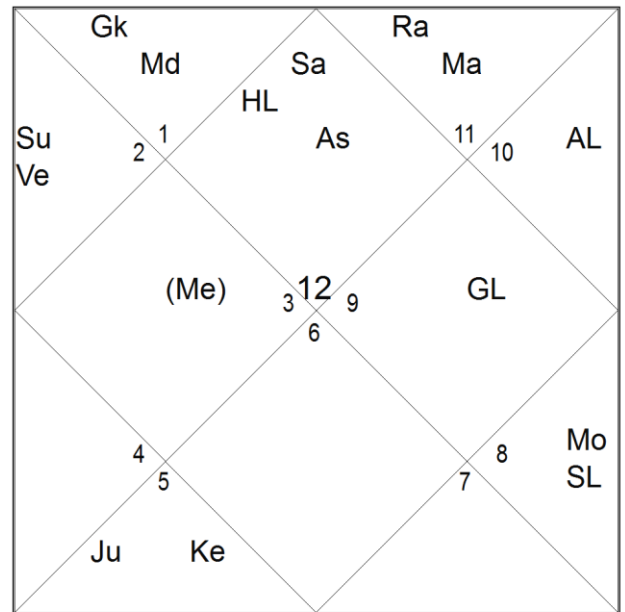

3. Пётр Первый

Sa As	HL Gk Md	Ve Su	(Me)
Ra Ma	Rasi Peter I, Czar June 9, 1672 1:00:00 (2:30 east) 37 E 35, 55 N 45		Ke Ju
AL	SL Mo		
GL			

As: 20 Pi 06   Su: 29 Ta 24- AK   Mo: 12 Sc 16- MK   Ma: 13 Aq 47- BK
Me (R): 10 Ge 14- PK   Ju: 20 Le 50- AmK   Ve: 4 Ta 52- DK   Sa: 11 Pi 53- PiK
Ra: 21 Aq 09- GK   Ke: 21 Le 09   HL: 20 Pi 19   GL: 8 Sg 01

4. Бабушка Мозес, художница

AL		Mo	SL
	Rasi Moses, Grandma September 7, 1860 15:58:00 (4:53 west) 73 W 29, 43 N 5		Ve Ju Ke HL
Ma As	Ra	Me Su	Sa
		GL	Gk Md