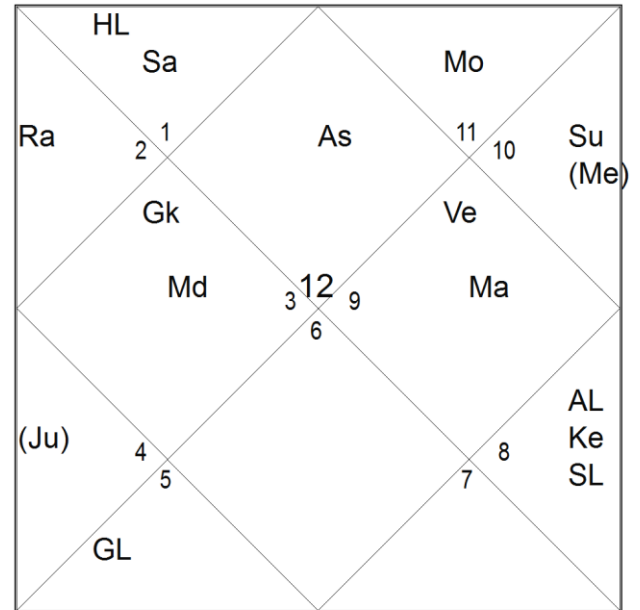

7. Бенджамин Франклин

As	HL Sa	Ra	Gk Md
Mo	Rasi		(Ju)
(Me) Su	Franklin, Benjamin January 17, 1706 10:30:00 (4:44 west) 71 W 3, 42 N 21		GL
Ve Ma	SL Ke	AL	

As:	17 Pi 29	Su:	7 Cp 27- PK	Mo:	15 Aq 34- PiK	Ma:	0 Sg 54- DK
Me (R):	22 Cp 34- BK	Ju (R):	4 Cn 35- GK	Ve:	16 Sg 01- MK	Sa:	23 Ar 09- AmK
Ra:	0 Ta 41- AK	Ke:	0 Sc 41	HL:	8 Ar 53	GL:	26 Le 13

8. Рэй Брэдбери

	AL Ke		SL
	Rasi		HL Me
GL	Bradbury, Ray August 22, 1920 16:50:00 (6:00 west) 87 W 50, 42 N 21		Ju Su Sa
Md As	Gk Mo	Ra Ma