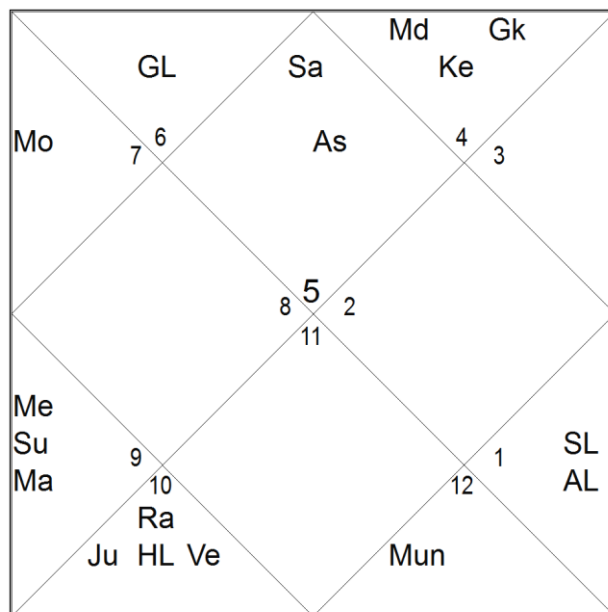

As: 15 Le 06   Su: 7 Sg 17- PK   Mo: 15 Li 14- MK   Ma: 2 Sg 36- DK
Me: 22 Sg 06- BK   Ju: 2 Cp 50- GK   Ve: 22 Cp 58- AmK   Sa: 27 Le 42- AK
Ra: 17 Cp 28- PiK   Ke: 17 Cn 28   HL: 11 Cp 09   GL: 2 Vi 48