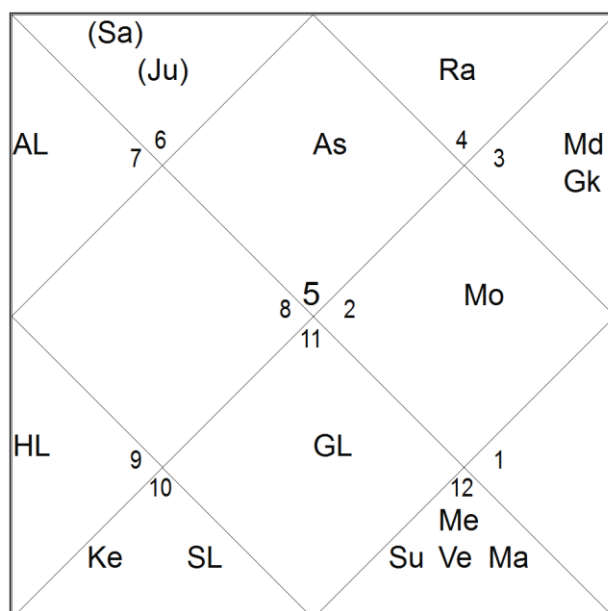

As: 9 Le 03   Su: 25 Pi 53- BK   Mo: 29 Ta 36- AK   Ma: 24 Pi 24- MK
Me: 8 Pi 11- DK   Ju (R): 10 Vi 06- GK   Ve: 26 Pi 24- AmK   Sa (R): 11 Vi 49- PK
Ra: 13 Cn 43- PiK   Ke: 13 Cp 43   HL: 21 Sg 54   GL: 1 Aq 29