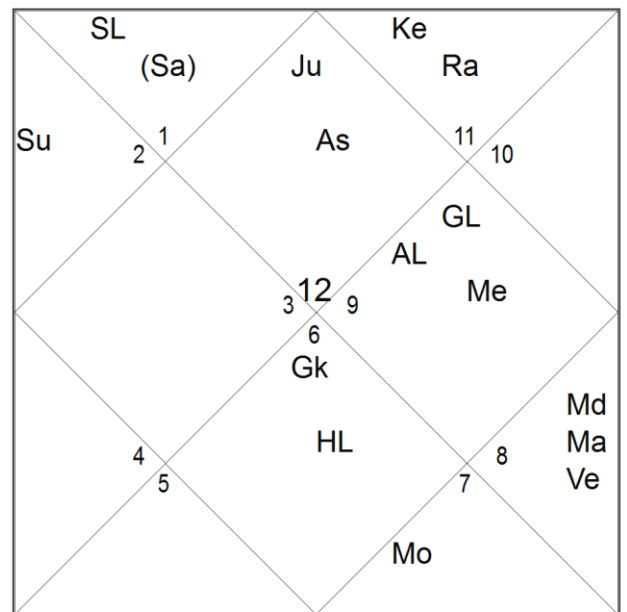

Narayana Dasa of D-1 chart
Cp MD: 1934-09-19 – 1945-09-19

- Ar: 1934-09-19 – 1935-08-19
- Ta: 1935-08-19 – 1936-07-18
- Ge: 1936-07-18 – 1937-06-17
- Cn: 1937-06-17 – 1938-05-17
- Le: 1938-05-17 – 1939-04-16
- Vi: 1939-04-16 – 1940-03-16
- Li: 1940-03-16 – 1941-02-14
- **Sc: 1941-02-14 – 1942-01-16**
- Sg: 1942-01-16 – 1942-12-18
- Cp: 1942-12-18 – 1943-11-18
- Aq: 1943-11-18 – 1944-10-19
- Pi: 1944-10-19 – 1945-09-19

Ju As	SL (Sa)	Su	
Ke Ra	Panchamsa Garbo, Greta		
September 18, 1905 19:30:00 (1:00 east) 18 E 3, 59 N 20			
GL Me	AL Ve Ma	Md Mo	Gk HL

As: 12 Ta 47	Su: 2 Vi 37- DK	Mo: 27 Ar 26- AK	Ma: 24 Sc 28- BK
Me: 15 Le 23- PiK	Ju: 13 Ta 53- PK	Ve: 27 Cn 24- AmK	Sa (R): 5 Aq 06- GK
Ra: 6 Le 07- MK	Ke: 6 Aq 07	HL: 6 Sc 24	GL: 12 Le 57