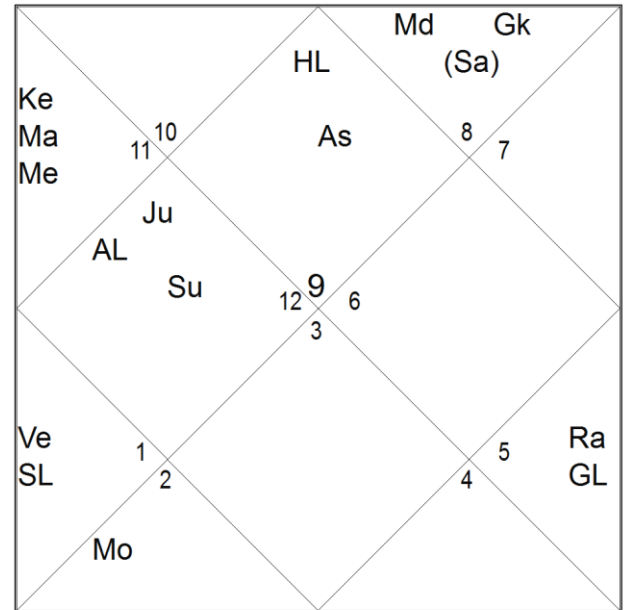

1. Максим Горький

Ju Su	AL SL Ve	Mo	
Me Ma	Rasi Gorky, Maxim		GL Ra
March 28, 1868 3:00:00 (2:56 east) 44 E 0, 56 N 20			
HL As	Md Gk (Sa)		

As:	18 Sg 02	Su:	15 Pi 36- PIK	Mo:	0 Ta 30- DK	Ma:	26 Aq 15- AmK
Me:	19 Aq 35- BK	Ju:	2 Pi 34- GK	Ve:	27 Ar 10- AK	Sa (R):	13 Sc 32- PK
Ra:	11 Le 27- MK	Ke:	11 Aq 27	HL:	22 Sg 58	GL:	20 Le 20

2. Фридрих Ницше

(Ju)		Ke	GL
	Rasi Nietzsche, Friedrich		AL
HL Sa	October 15, 1844 10:00:00 (0:49 east) 12 E 8, 51 N 15		Ve
Md	Mo Gk Ra SL As	Su	Me Ma