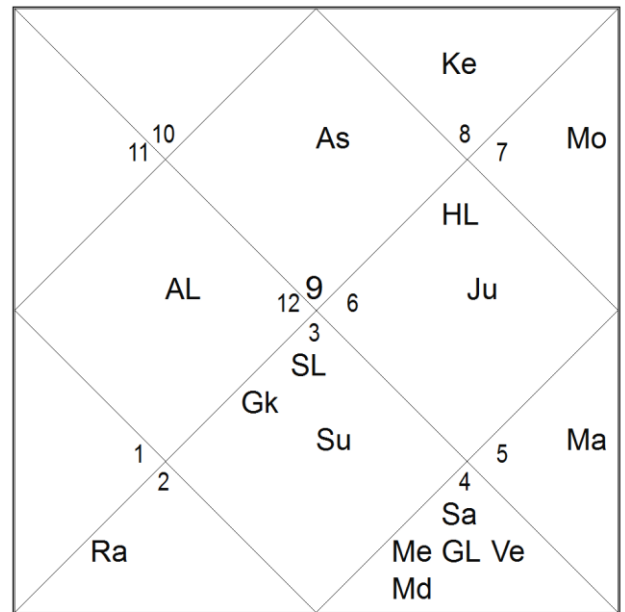

10. Эрнест Хемингуэй

GL			Ke Ve AL
	Rasi Hemingway, Ernest		Gk Su
	July 21, 1899 8:00:00 (6:00 west) 87 W 47, 41 N 53		Ma As Me Md
Ra Mo SL	(Sa)	HL Ju	

As: 15 Le 07 Su: 6 Cn 05- GK Mo: 17 Sg 28- PiK Ma: 28 Le 07- AK
 Me: 3 Le 03- DK Ju: 8 Li 42- PK Ve: 20 Ge 42- MK Sa (R): 25 Sc 22- AmK
 Ra: 5 Sg 21- BK Ke: 5 Ge 21 HL: 18 Li 55 GL: 23 Pi 22

11. Сильвестр Сталлоне

AL		Ra	SL Su Gk
	Rasi		Ve Md Sa Me GL
	Stallone, Sly		Ma
	July 6, 1946 19:20:00 (5:00 west) 74 W 0, 40 N 42		
As	Ke	Mo	HL Ju

As: 19 Sg 56 Su: 21 Ge 11- BK Mo: 0 Li 10- DK Ma: 16 Le 31- PiK
 Me: 17 Cn 13- MK Ju: 25 Vi 04- AmK Ve: 29 Cn 01- AK Sa: 3 Cn 29- GK
 Ra: 26 Ta 28- PK Ke: 26 Sc 28 HL: 15 Vi 06 GL: 21 Cn 51