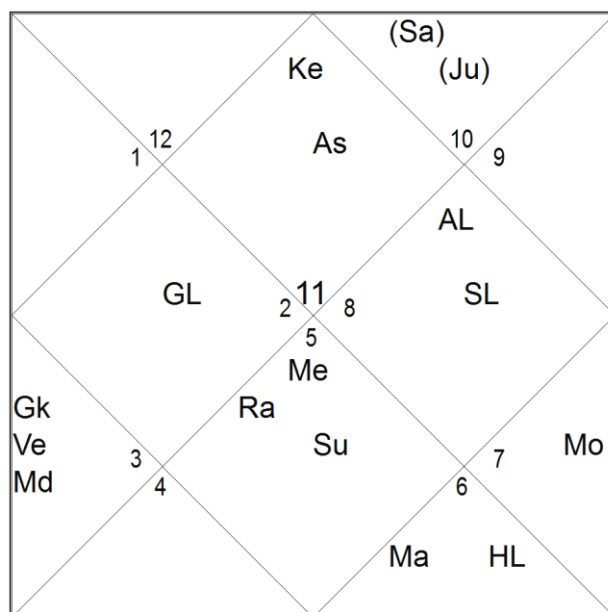

1. Сильная Гхатика-лагна. Барак Обама

		GL	Md Ve Gk
Ke As	Rasi Obama August 4, 1961 19:24:20 (10:00 west) 157 W 51, 21 N 18		
(Sa) (Ju)			Me Su Ra
	AL SL	Mo	HL Ma

As: 10 Aq 20 Su: 1 Le 43- GK Mo: 17 Li 01- BK Ma: 7 Vi 27- MK
 Me: 5 Le 26- PK Ju (R): 6 Cp 02- PiK Ve: 23 Ge 24- AmK Sa (R): 1 Cp 11- DK
 Ra: 3 Le 53- AK Ke: 3 Aq 53 HL: 6 Vi 51 GL: 0 Ta 21

2. Слабая Гхатика-лагна. Женщина

Ma Su Me Ve		Mo	Gk Md
GL	Rasi Женщина April 9, 1981 15:00:00 (5:00 east) 60 E 30, 56 N 51		Ra
SL Ke			As
HL		AL	(Sa) (Ju)

As: 9 Le 03 Su: 25 Pi 53- BK Mo: 29 Ta 36- AK Ma: 24 Pi 24- MK
 Me: 8 Pi 11- DK Ju (R): 10 Vi 06- GK Ve: 26 Pi 24- AmK Sa (R): 11 Vi 49- PK
 Ra: 13 Cn 43- PiK Ke: 13 Cp 43 HL: 21 Sg 54 GL: 1 Aq 29

3. Сильные Варнада- и Шри-лагны. Мохаммед Али.

	(Sa) SL Ma AL VL	(Ju)	GL
Ke	Rasi		As
Mo Me Su (Ve)	Ali, Muhammad January 17, 1942 18:35:00 (6:00 west) 85 W 46, 38 N 15		Ra
HL			Gk Md

As: 26 Cn 29 Su: 4 Cp 15- DK Mo: 19 Cp 23- MK Ma: 10 Ar 01- PK
 Me: 20 Cp 29- BK Ju (R): 18 Ta 54- PiK Ve (R): 27 Cp 37- AmK Sa (R): 28 Ar 37- AK
 Ra: 22 Le 54- GK Ke: 22 Aq 54 HL: 22 Sg 09 GL: 4 Ge 44